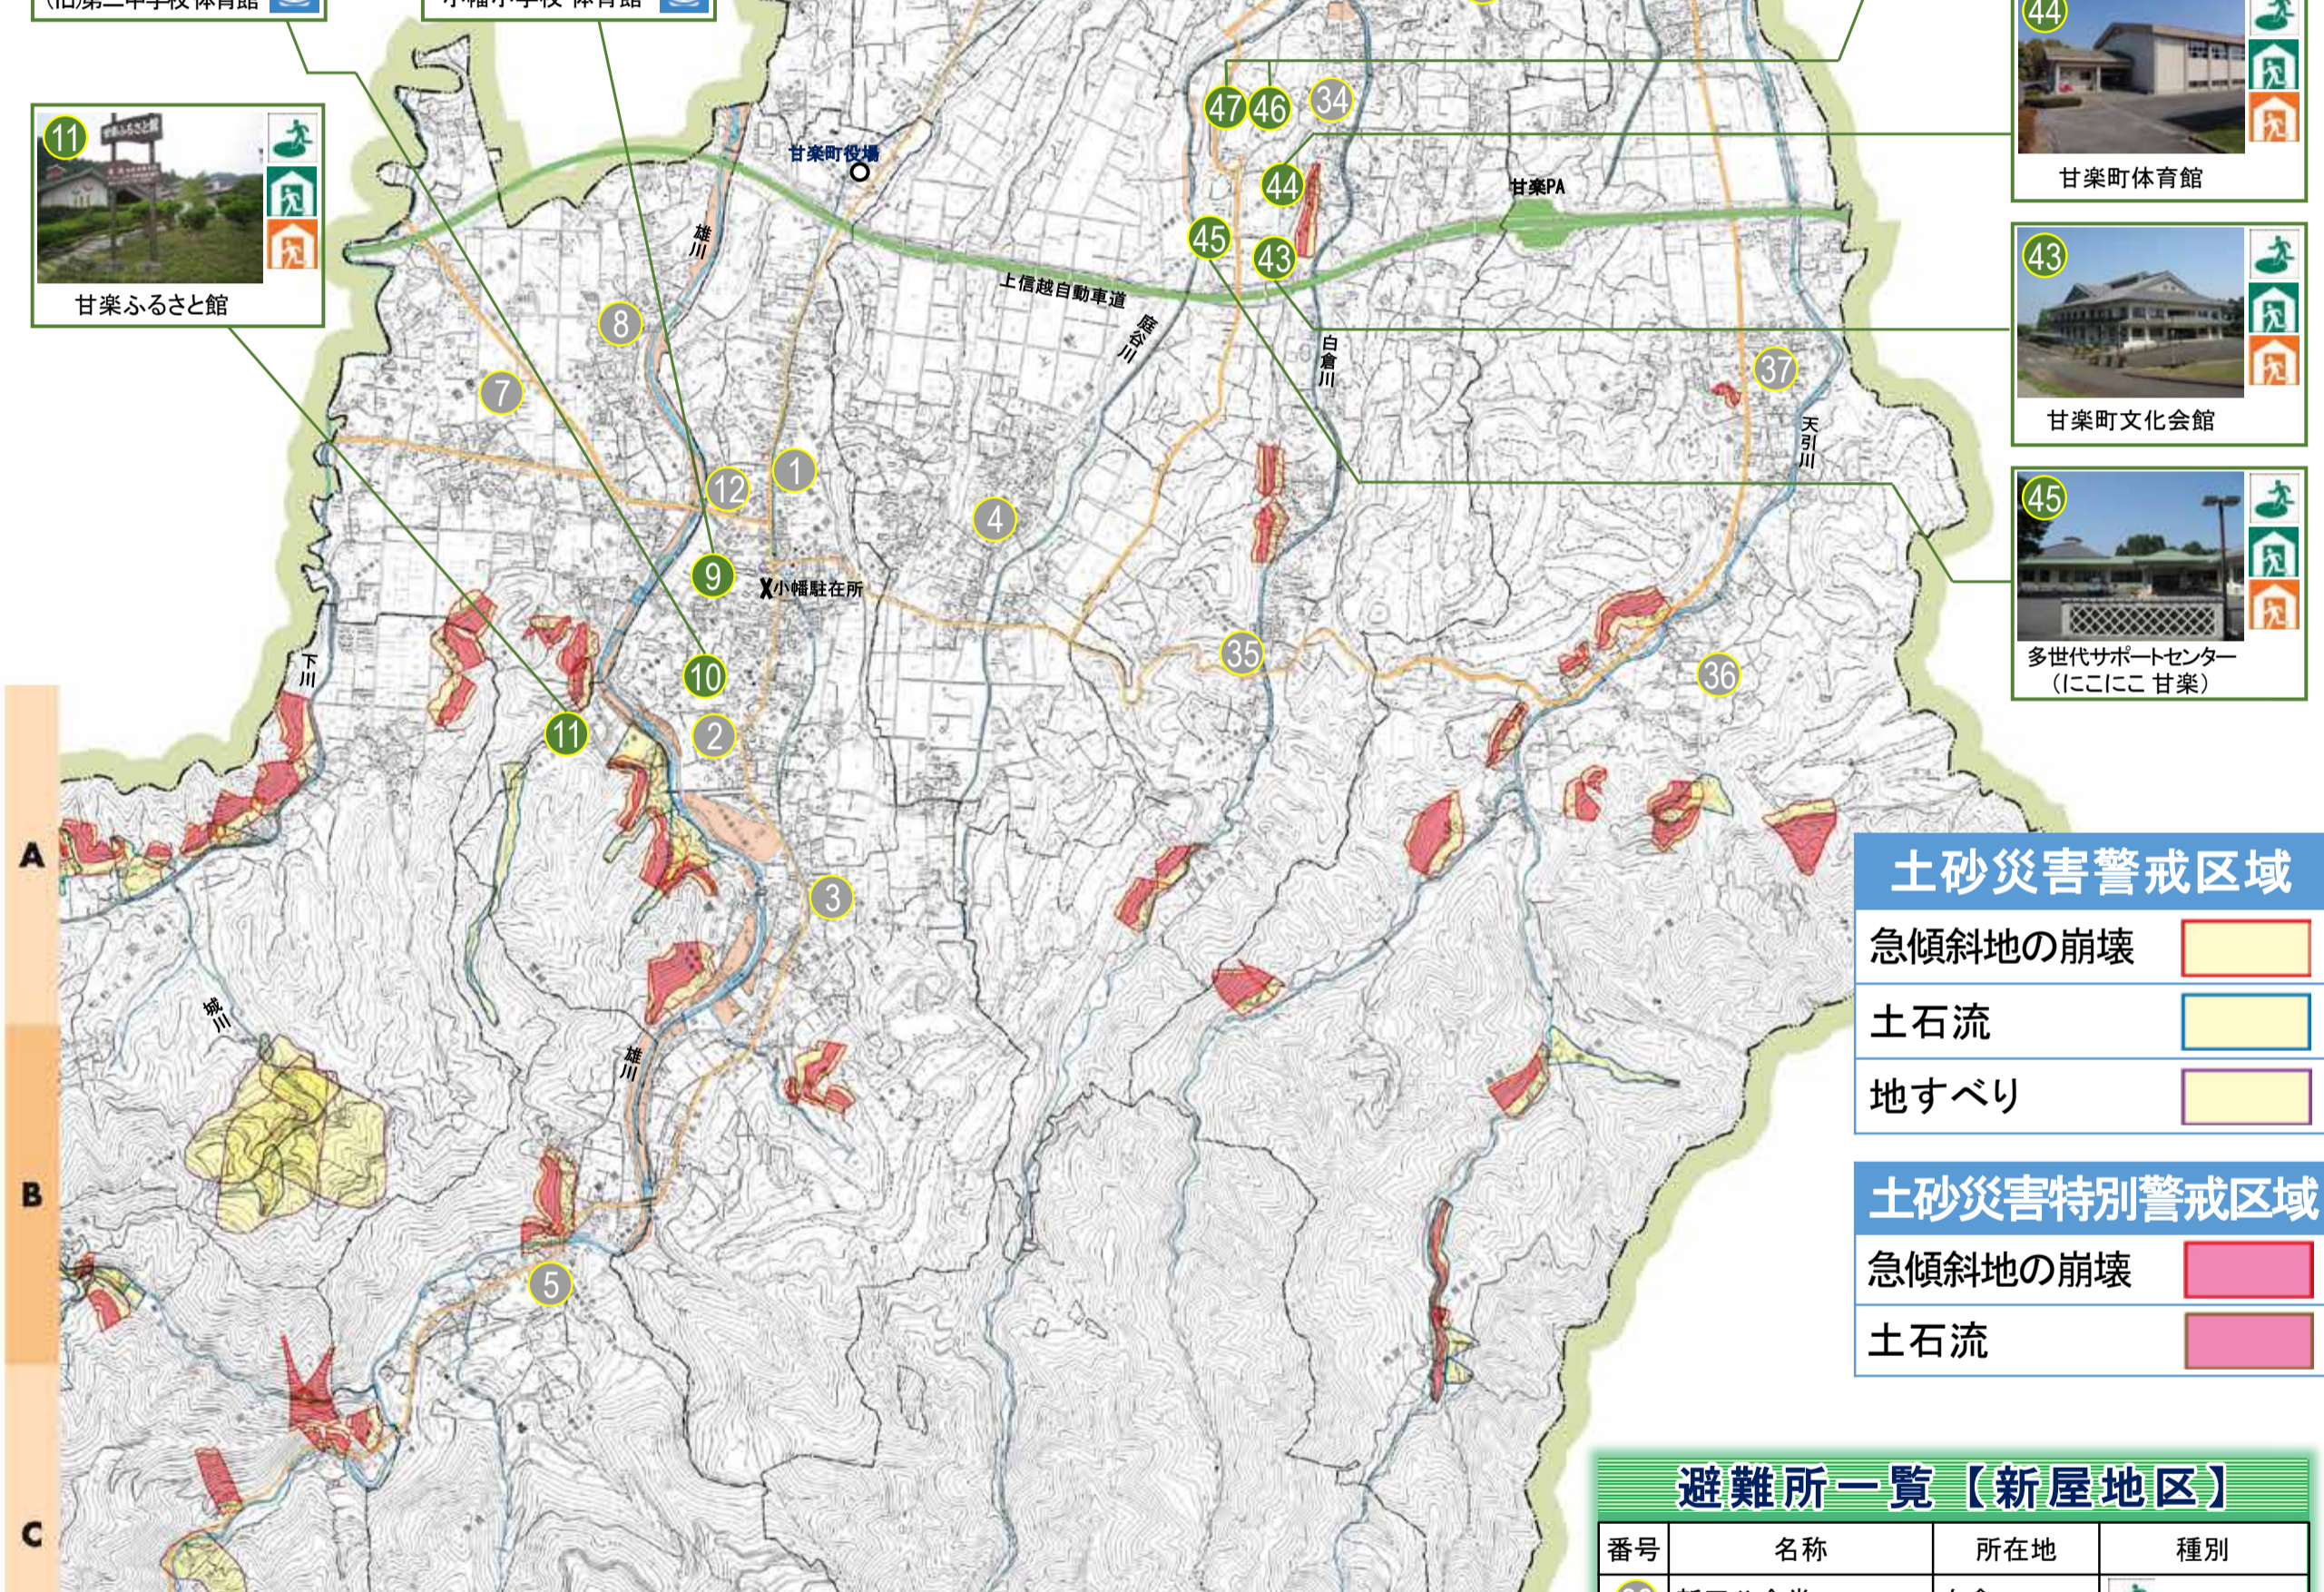

甘楽町避難所／ハザードマップ(北部)

凡例(避難所)

- 一時避難場所
- 避難所
- 福祉避難所
- ペット同行避難所

洪水浸水想定区域(想定最大規模)

凡例

- 市町村境
- 河川
- 河川等範囲
- 圏境界
- 洪水浸水想定区域
- 浸水深
- 0.5m未満
- 0.5m~3.0m未満
- 3.0m~5.0m未満
- 5.0m~10.0m未満
- 10.0m~20.0m未満
- 20m以上

洪水浸水想定区域図 箱川流域