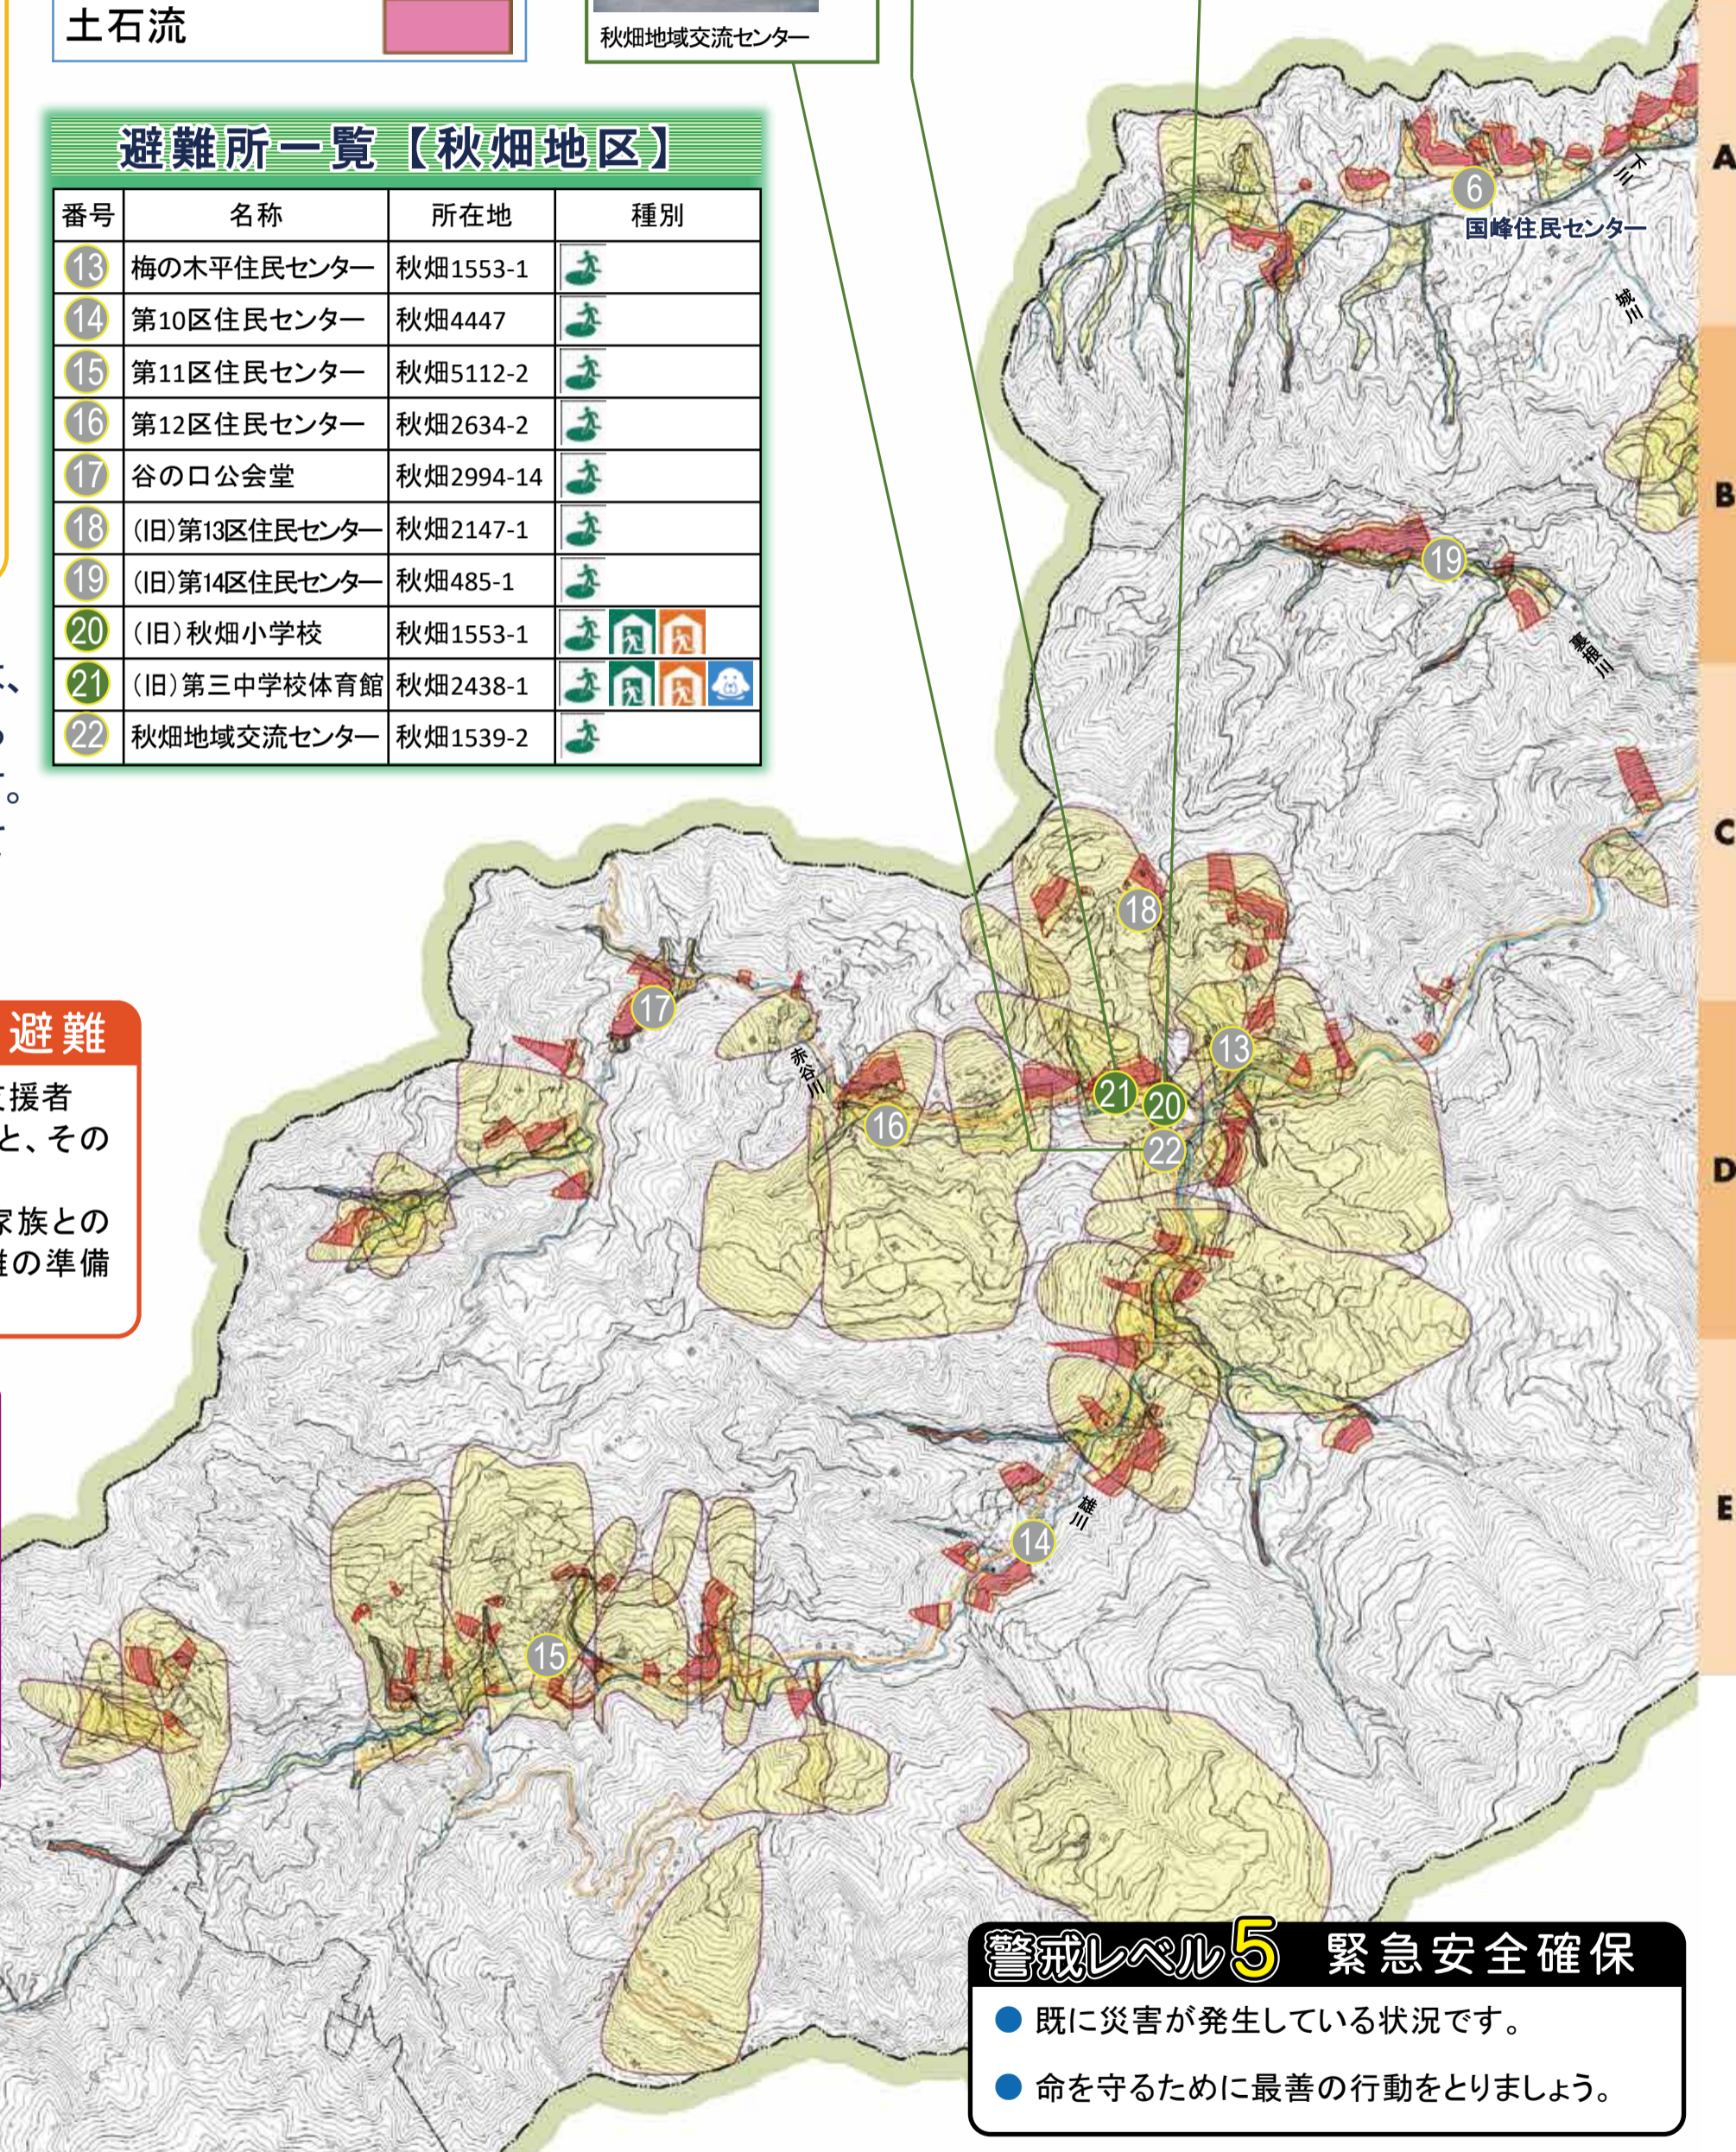

甘楽町避難所／ハザードマップ(南部)

ハザードマップで確認

土砂災害警戒区域

「土砂災害防止法」に基づき、群馬県が地形、地質、降水、土地利用状況等について調査を行い、土砂災害による被害を受けるおそれのある区域「土砂災害警戒区域」「土砂災害特別警戒区域」を指定しました。

土砂災害警戒区域などにお住まいの方は、大雨時には警戒避難が必要となる可能性がありますので、避難勧告などの情報にも注意してください。

災害のおそれがある時は、その状況に応じて町から避難情報が発令されます。これらの情報に十分注意して行動してください。

警戒レベル3 高齢者等避難

- 避難に時間を要する避難行動要支援者（高齢者・障がい者・乳幼児など）と、その支援者は避難を開始してください。
- 通常の避難行動ができる人は、家族との連絡、非常持出品の用意など避難の準備を始めてください。

警戒レベル4 避難指示

- 対象地区の住民は直ちに避難してください。
- もし避難が間に合わない場合や外出することがかえって危険な場合は、近くの安全な場所や自宅内のより安全な場所に避難してください。
- お互いに助け合いながらすみやかに行動してください。

土砂災害警戒区域	
急傾斜地の崩壊	
土石流	
地すべり	
土砂災害特別警戒区域	
急傾斜地の崩壊	
土石流	

凡例(避難所)	
一時避難場所	
避難所	
福祉避難所	
ペット同行避難所	

避難所一覧【秋畑地区】			
番号	名称	所在地	種別
13	梅の木平住民センター	秋畑1553-1	
14	第10区住民センター	秋畑4447	
15	第11区住民センター	秋畑5112-2	
16	第12区住民センター	秋畑2634-2	
17	谷の口公会堂	秋畑2994-14	
18	(旧)第13区住民センター	秋畑2147-1	
19	(旧)第14区住民センター	秋畑485-1	
20	(旧)秋畑小学校	秋畑1553-1	
21	(旧)第三中学校体育館	秋畑2438-1	
22	秋畑地域交流センター	秋畑1539-2	

警戒レベル5 緊急安全確保

- 既に災害が発生している状況です。
- 命を守るために最善の行動をとりましょう。

「自らの命は自らが守る」意識を持ち、適切な避難行動をとりましょう

日頃から災害に備え確認しておきましょう。 | 知っておくべき5つのポイント

- 避難とは「難」を「避」けること。安全な場所にいる人まで避難場所に行く必要はありません。
- 避難先は、小中学校などだけではなく、安全な親戚・知人宅に避難することも考えてみましょう。
- 避難の際に必要なと思われる物を非常持ち出し袋に入れて用意しておきましょう。
- 町が指定する避難場所、避難所が変更・増設されている可能性があります。災害時には町ホームページなどで確認してください。
- 豪雨時の屋外の移動は車も含め危険です。やむをえず車中泊をする場合は、浸水しないよう周囲の状況などを十分確認してください。

内閣府(防災担当)・消防庁 甘楽町役場総務課庶務係 74-3131(直通)

※災害時に避難所を開設する場合は、役場から事前にお知らせします。